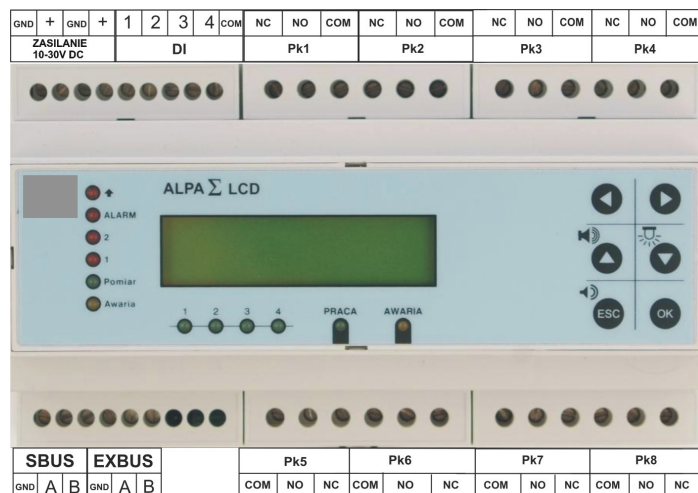

DAM TECH

Gas Monitoring & Services

Sigma Alpa LCD

- Alarmmodule met LCD display
- Actuele waergeving via led en LCD
- Vrij programmeerbare niveaus
- Maximum 32 verwerken sensoren
- 8 relaisuitgangen
- PK1 Waarschuwing
- PK2 Waarschuwing
- PK3 Alarm
- PK4 Alarm
- PK5 Audio visuele unit
- PK6 Systeem OK
- PK7 Service
- PK8 systeemfout
- .
- 4 digitale ingangen
- DI 1 Reset interne signaal
- DI 2 Deactivatie Externe hoorn
- DI 3 Reset visueel alarm
- DI 4 Simulate alarm

Technische data

- Voeding 10-30 V, 5 W
- Werktemperatuur 0-50 °C
- Te monteren op DIN-rail DIN35 / TS35 rail
- Relais 8x wisselcontacti max 230 V 3A
- Gewicht 0,4kg
- IP 20
- Communicatie met de sensoren onder RS 485